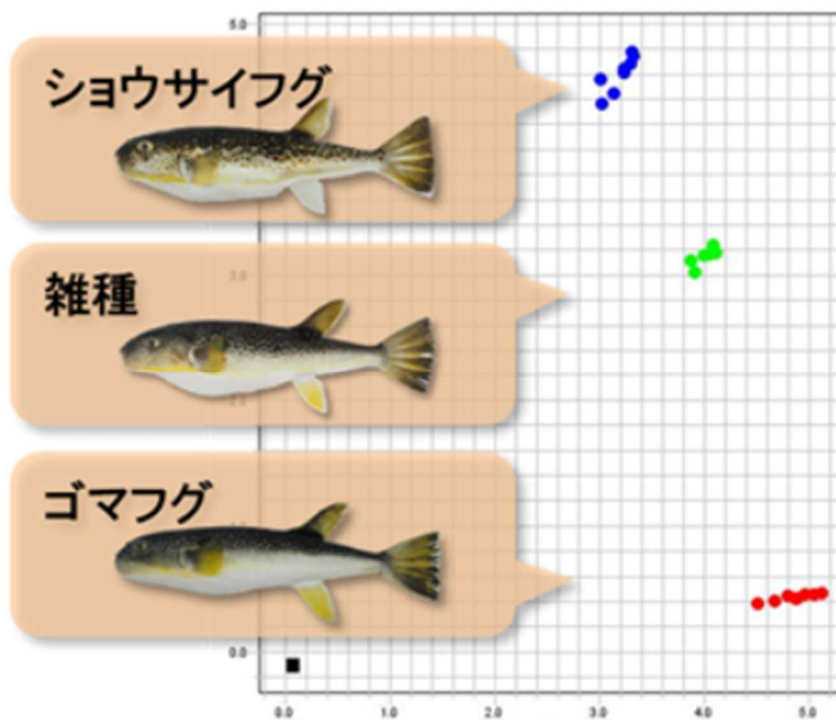

[具体的データ]

図1. 大量に漁獲されるショウサイフグとゴマフグの雑種。利用できないため、全て廃棄される。

図2. 一つの種・雑種判別マーカーの判別結果の例。ショウサイフグとゴマフグの雑種が正確に判別される。縦軸及び横軸はそれぞれの種に特異的なマーカーの検出強度。黒いプロットはネガティブコントロール。