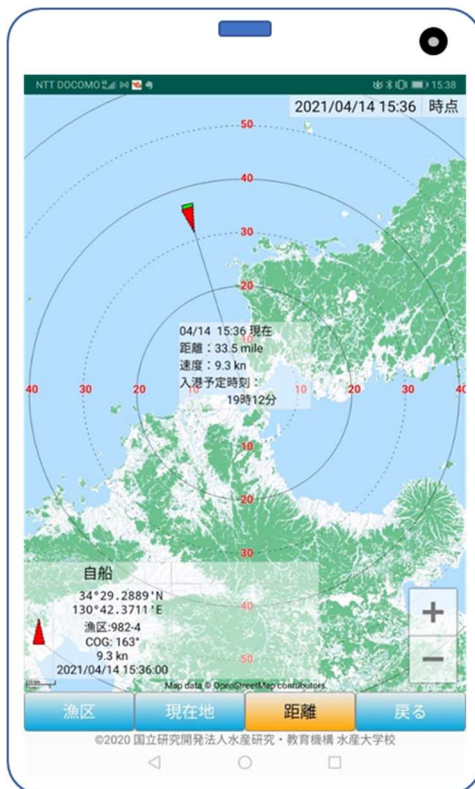

[具体的データ]

図1. データ収集のイメージ図

図2. アプリのトップ画面

図3. 漁船の位置表示

図4. 箱使用状況メール