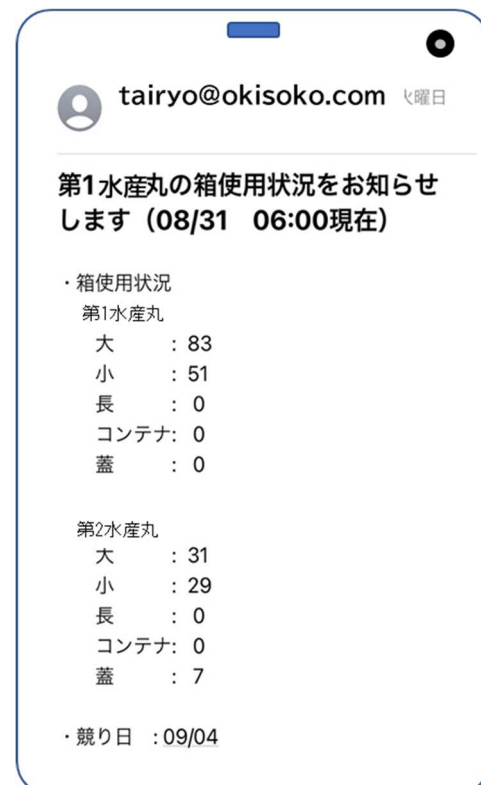

[具体的データ]

図1. データ収集のイメージ図

図2. アプリのトップ画面

図3. 漁船の位置表示

図4. 箱使用状況メール