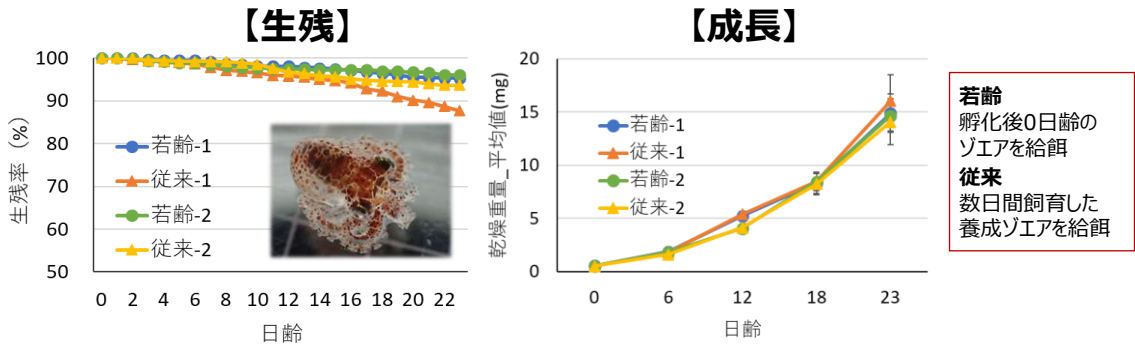

[具体的データ]

図1. 若齢および従来型養成ゾエアのマダコ幼生への給餌試験

図2. 着底稚ダコの個別飼育による生残と成長と飼育密度