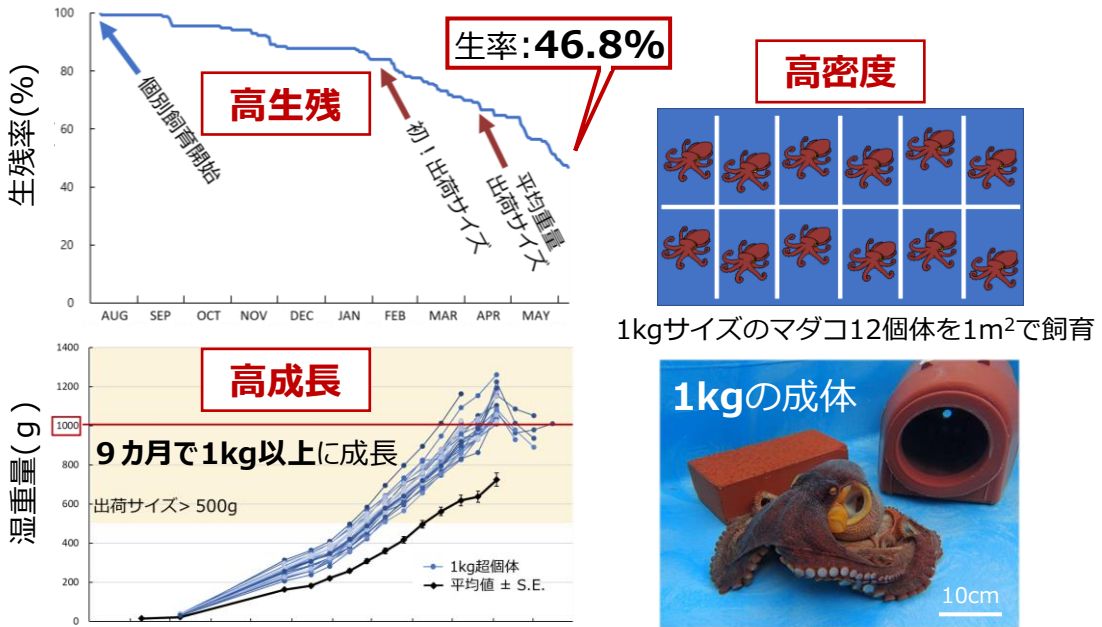

[具体的データ]

図1. 若齢および従来型養成ゾエアのマダコ幼生への給餌試験

図2. 着底稚ダコの個別飼育による生残と成長と飼育密度